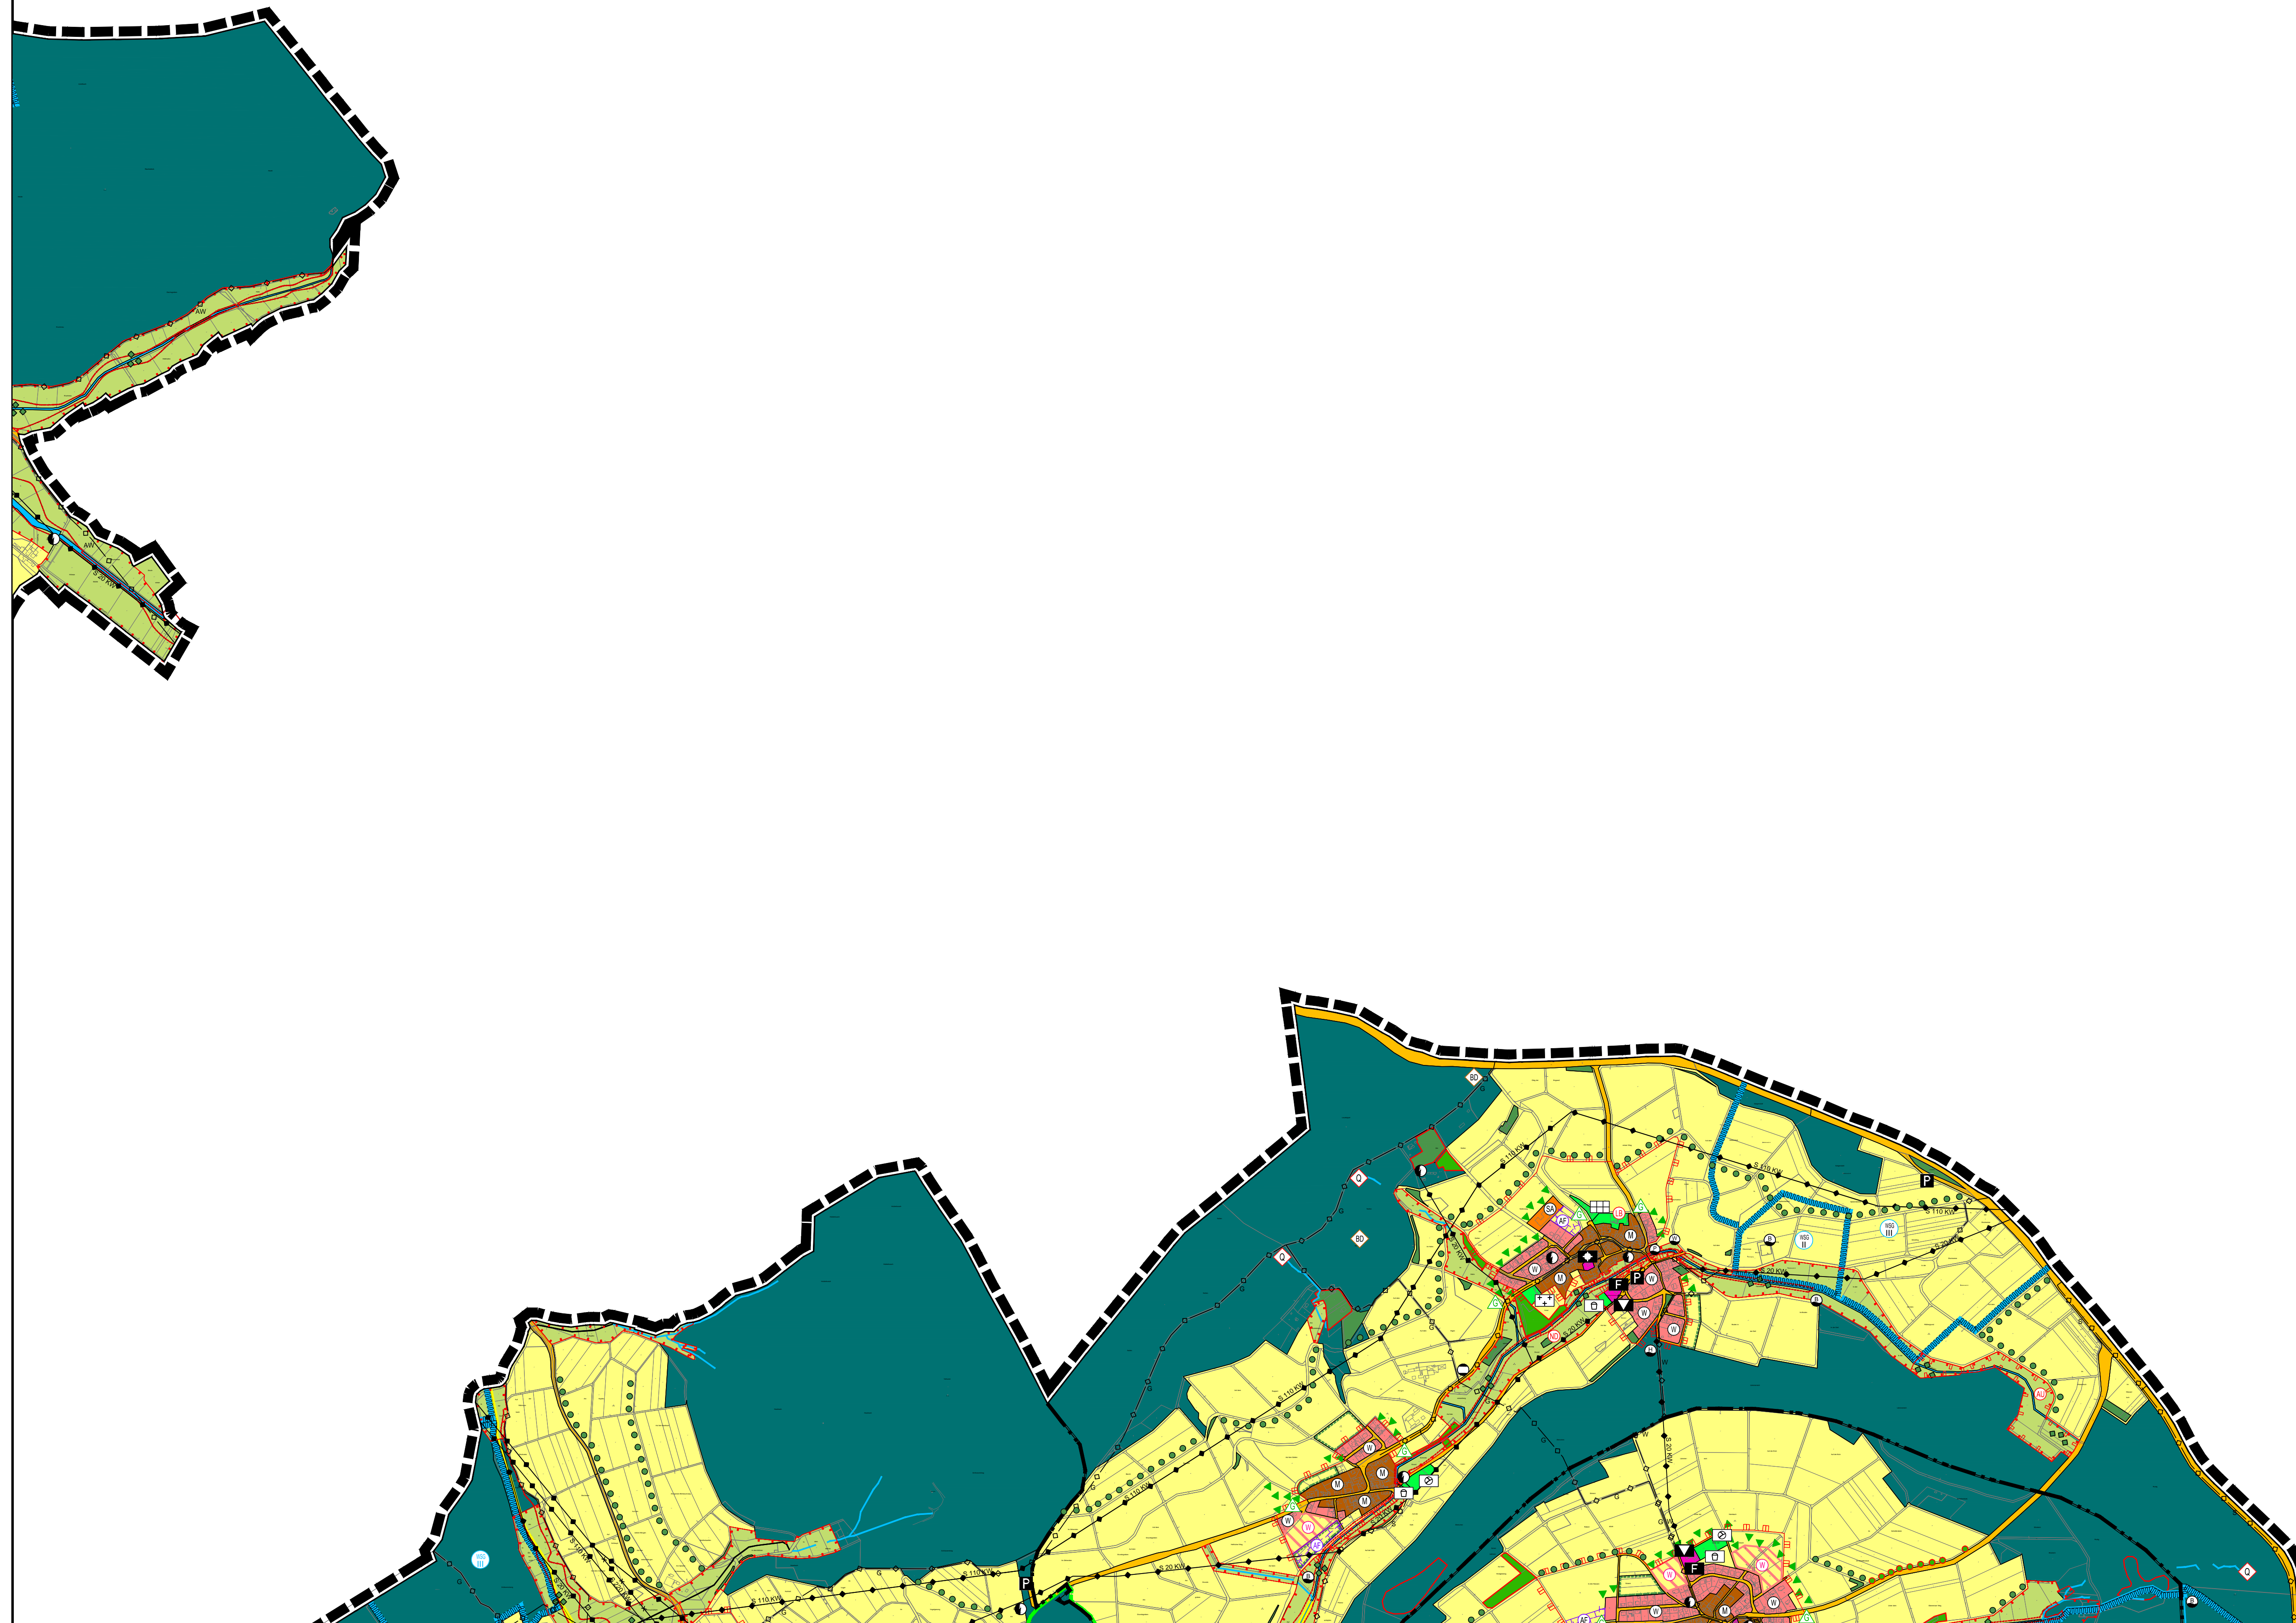

FLÄCHENNUTZUNGSPLAN STADT IDSTEIN

STADT IDSTEIN

FLÄCHENNUTZUNGSPLAN
STAND JULI 2016

PLANAUSSCHNITT 2

PLAN-Nr. 2	M. 1 : 10.000	AZ. L 130 / 06	L 211 FNP Idstein Gesamtplan	1
DATUM	BEARBEITER	PLANFERTIGSTELLUNG		
12.07.2016	UJK			
DATUM	BEARBEITER	PLANÄNDERUNG		